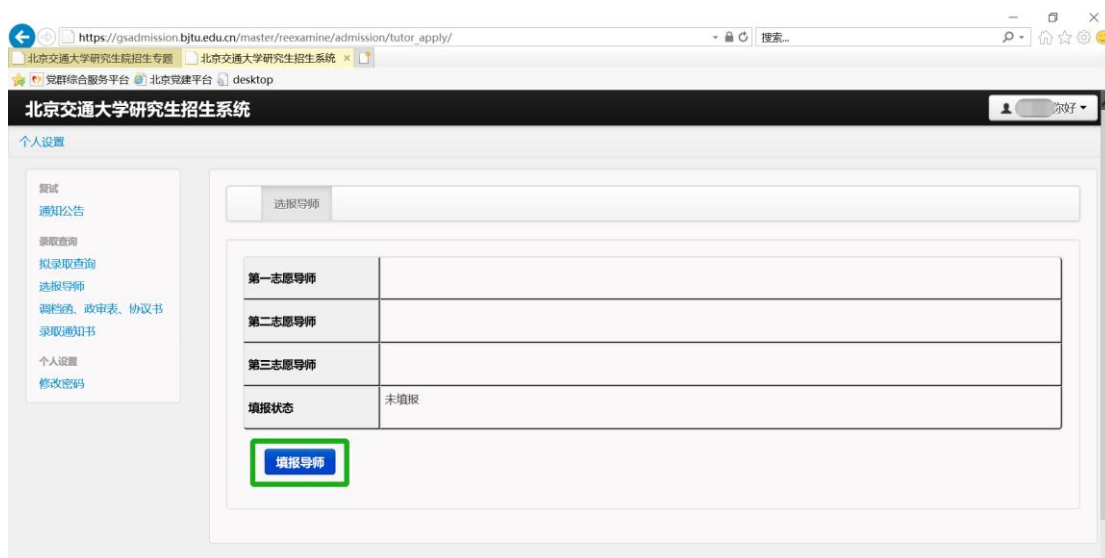

5. 点击“填报导师”