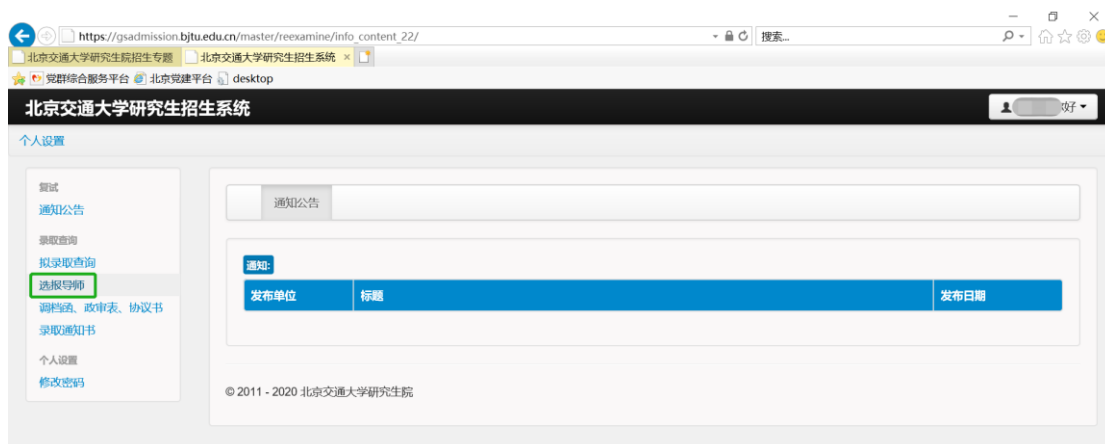

4. 点击左侧“选报导师”