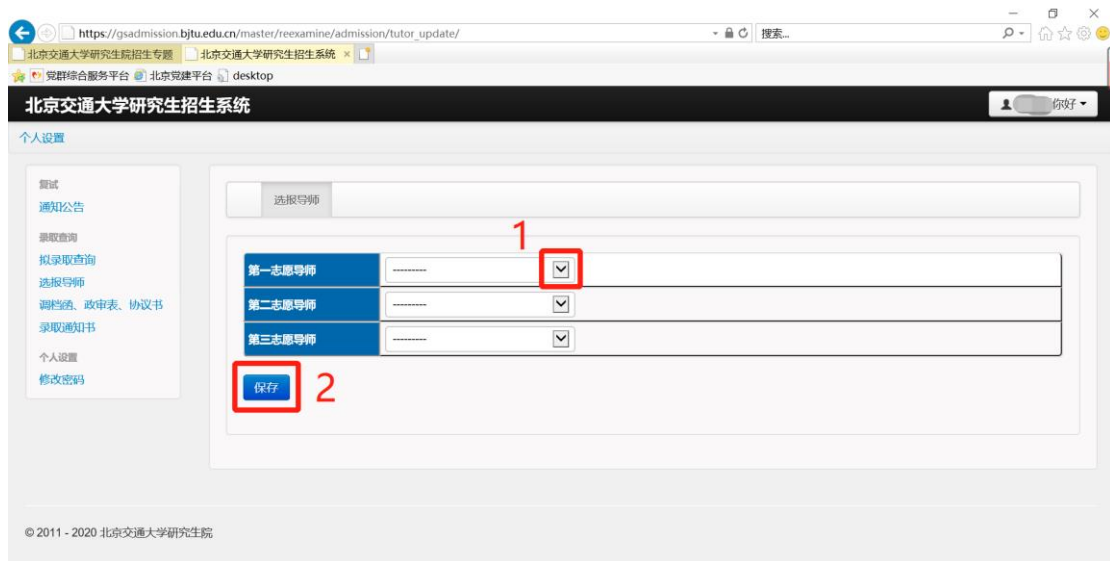

2. 点击“硕士复试录取”

北京交通大学硕士研究生招生管理系统

请选择服务入口

- 硕士统招成绩查询
- 硕士复试录取**
- 考试信息打印

选择北京交通大学报考点(1104)的考生打印报名信息简表使用, 其他考生无需登录

©北京交通大学 研究生院

<https://gsadmission.bjtu.edu.cn/master/login/>

3. 登录——注意初始密码为本人姓名拼音

进入后系统会要求修改密码，按提示操作即可

4. 点击左侧“选报导师”

5. 点击“填报导师”

6. 点击“下拉箭头”选择导师，然后点击“保存”

7. 检查无误后点击“确认并提交”，填报完成